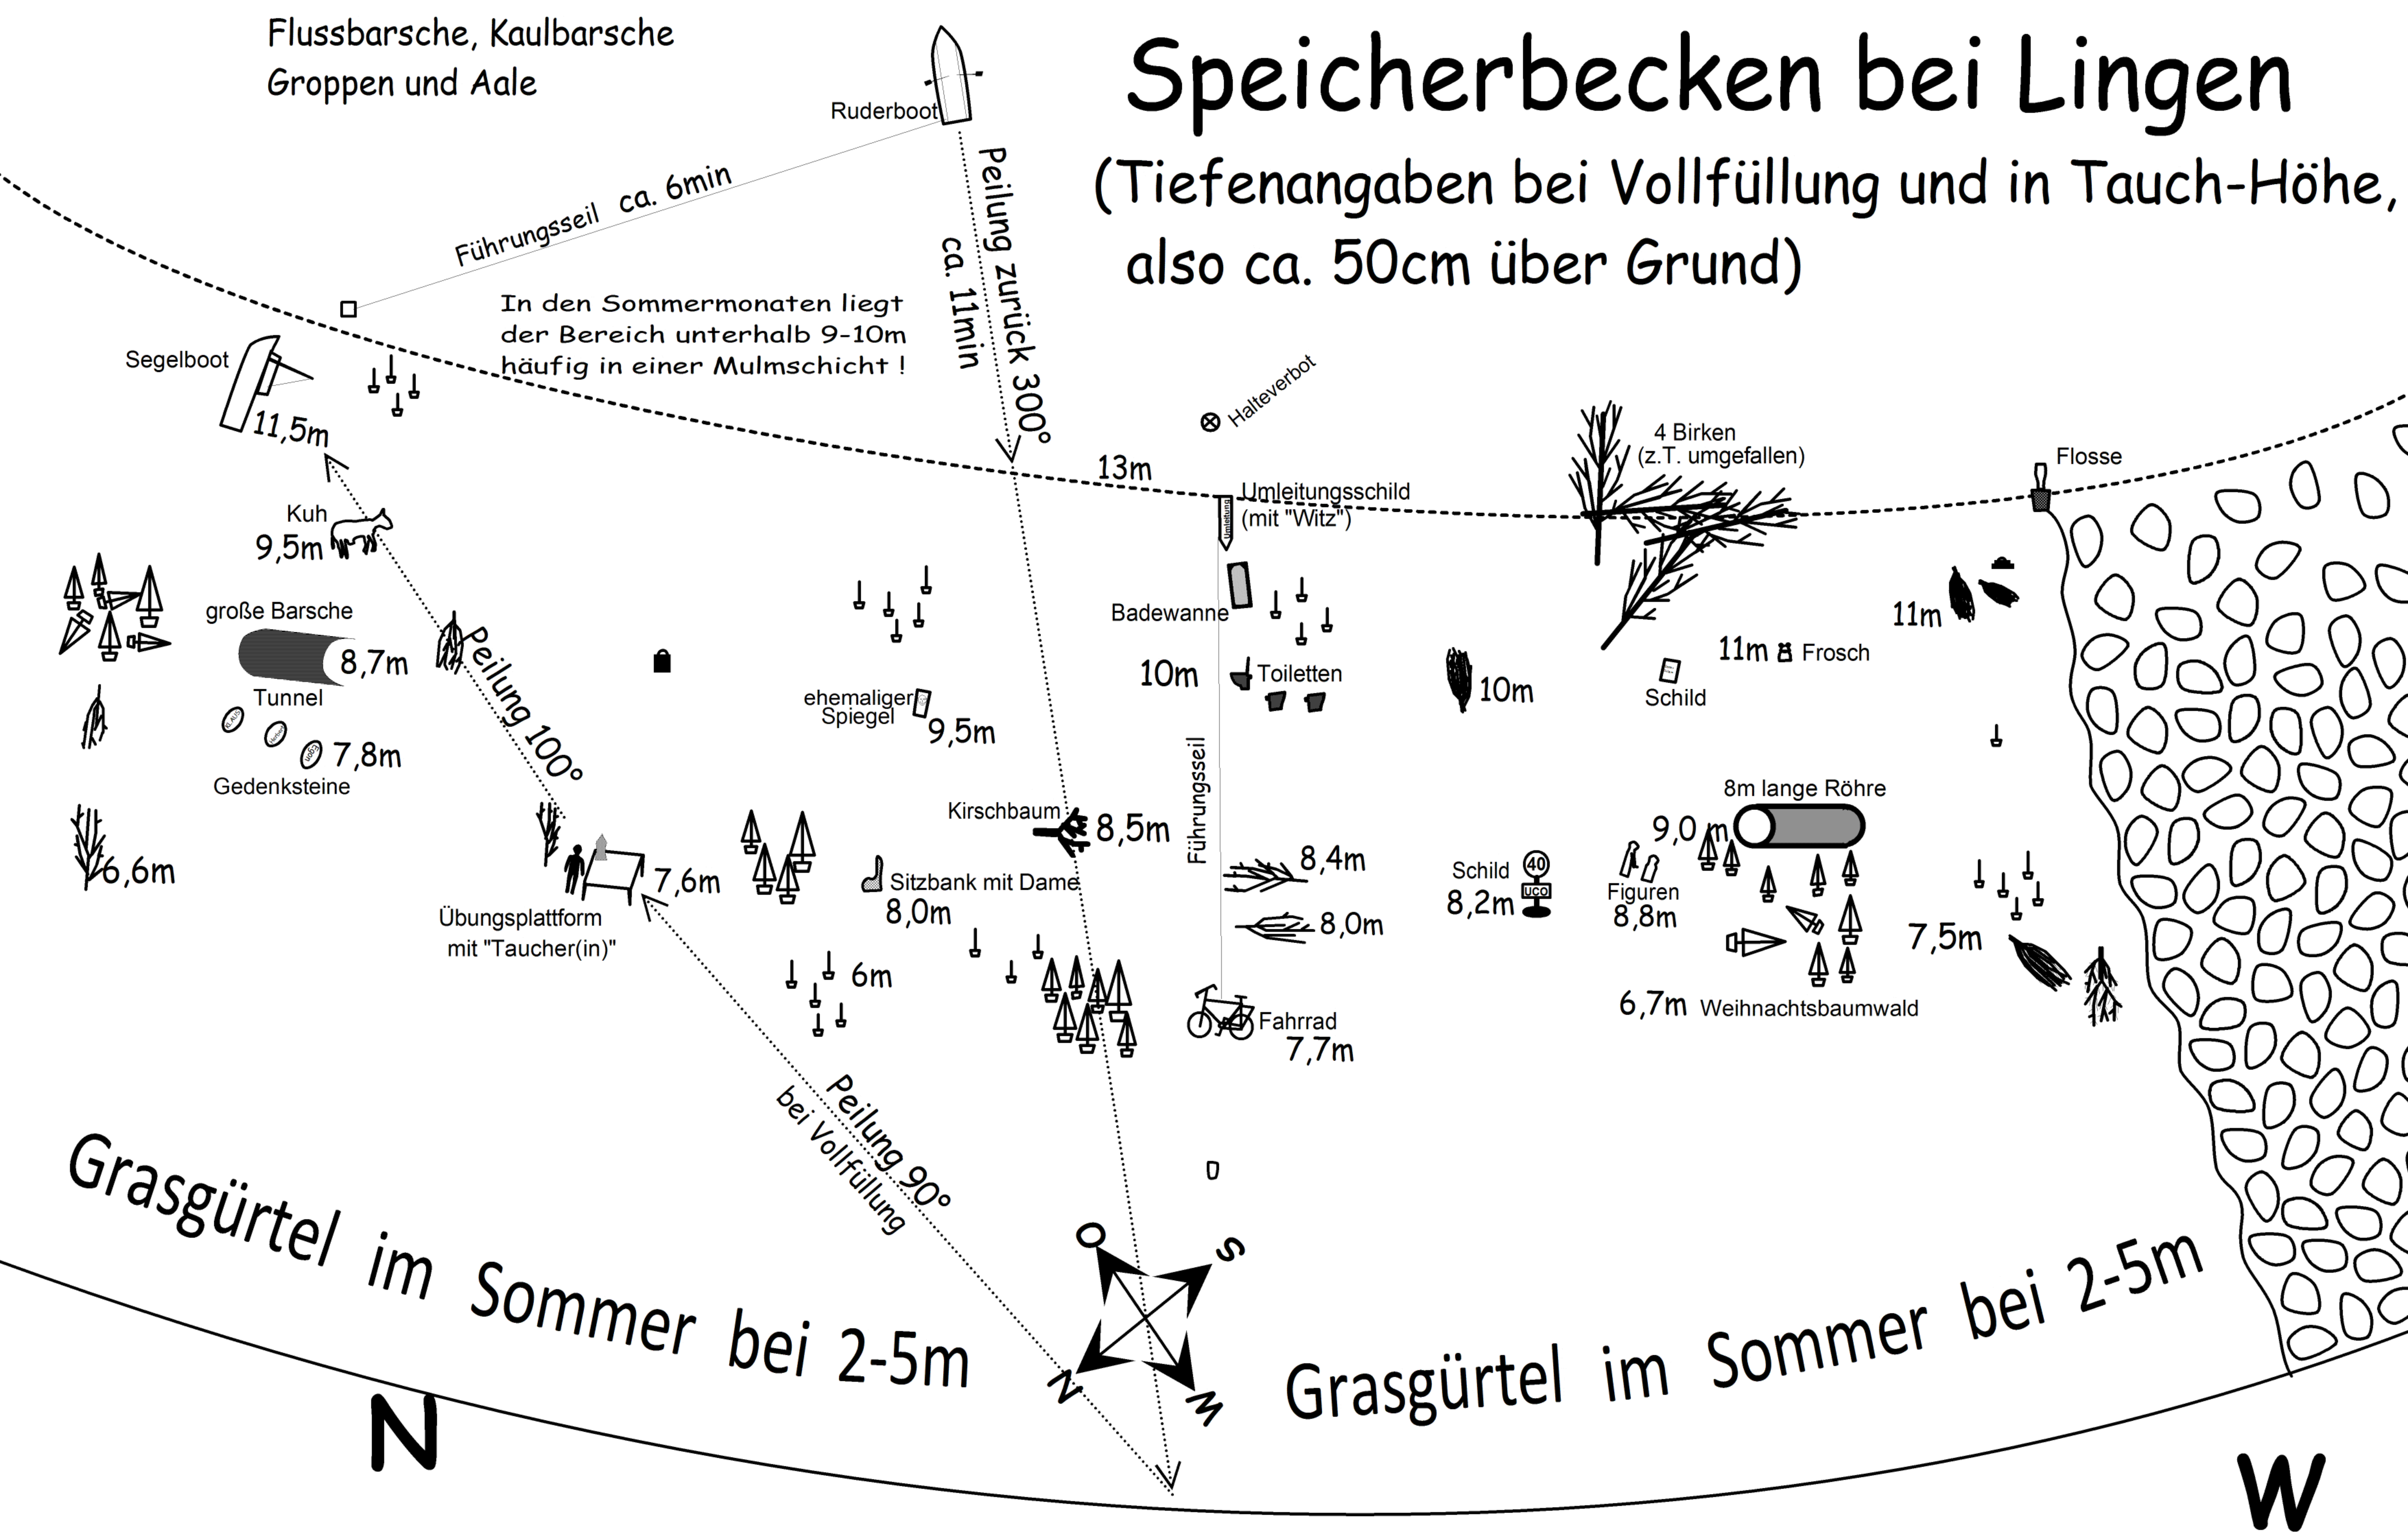

Flussbarsche, Kaulbarsche  
Groppen und Aale

# Speicherbecken bei Lingen

(Tiefenangaben bei Vollfüllung und in Tauch-Höhe,  
also ca. 50cm über Grund)

Treppenaufgang

Restaurant Deichkrone

Treppenaufgang